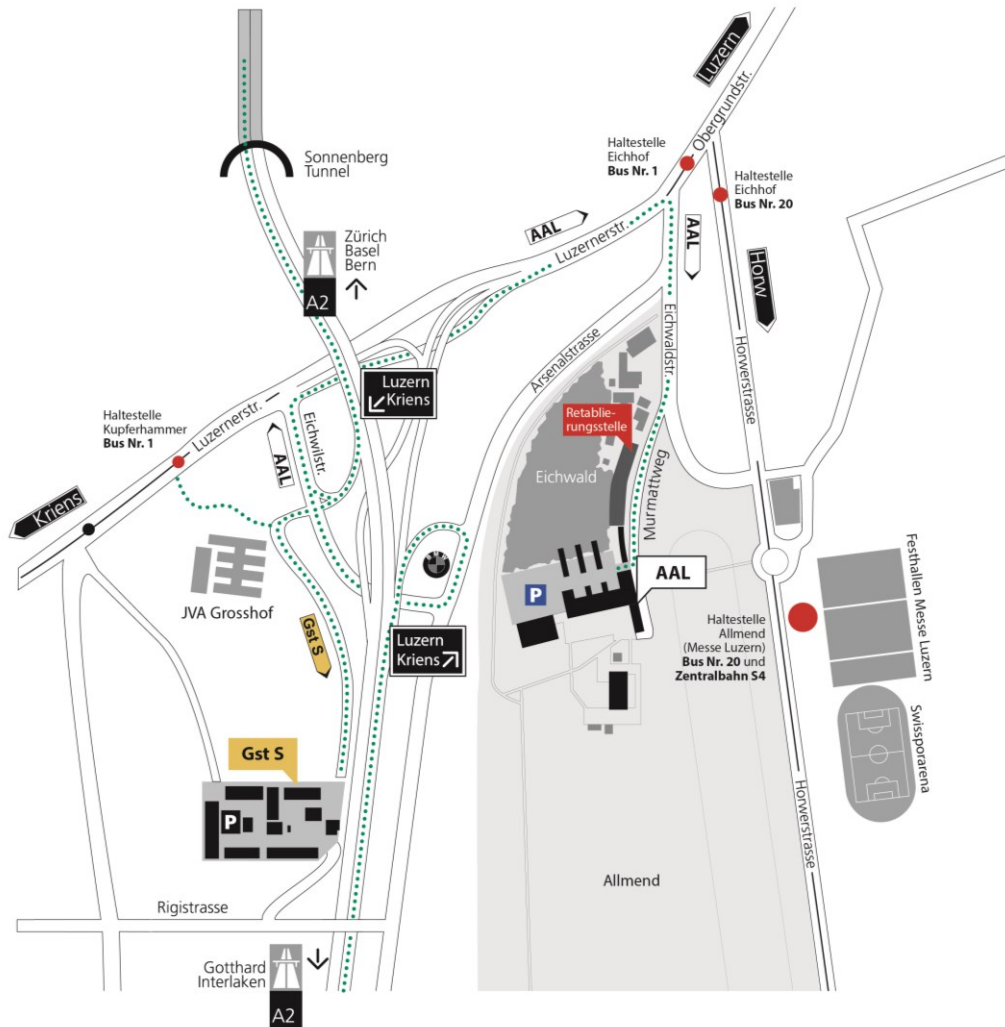

## Anfahrtsplan

Das AAL verfügt über eine Parkplatzbewirtschaftung. Gäste und Besucher des AAL und des Restaurants Murmatt parkieren kostenlos.

### Auto:

Das Armee-Ausbildungszentrum (AAL) ist in 3 Minuten ab Autobahnausfahrt „Luzern/Kriens“ - folgen Sie den Wegweisern "AAL" - erreichbar.

### Hinweis:

Bis Dezember 2016 werden auf der Eichwaldstrasse die Werk- und Kanalisationsleitungen etappenweise erneuert. In dieser Zeit muss mit erschwerten Zufahrtsbedingungen gerechnet werden.

### Öffentliche Verkehrsmittel ab Hauptbahnhof/Busbahnhof Luzern:

Verbindung	Richtung	Haltestelle	Fahrzeit
Verkehrsbetriebe Luzern Bus 20	Horw (Technikumstrasse)	Allmend (Messe Luzern)	7 Min.
Verkehrsbetriebe Luzern Bus 1	Obernau	Eichhof	6 Min.
Zentralbahn S4	Stans	Luzern Allmend/Messe	3 Min.